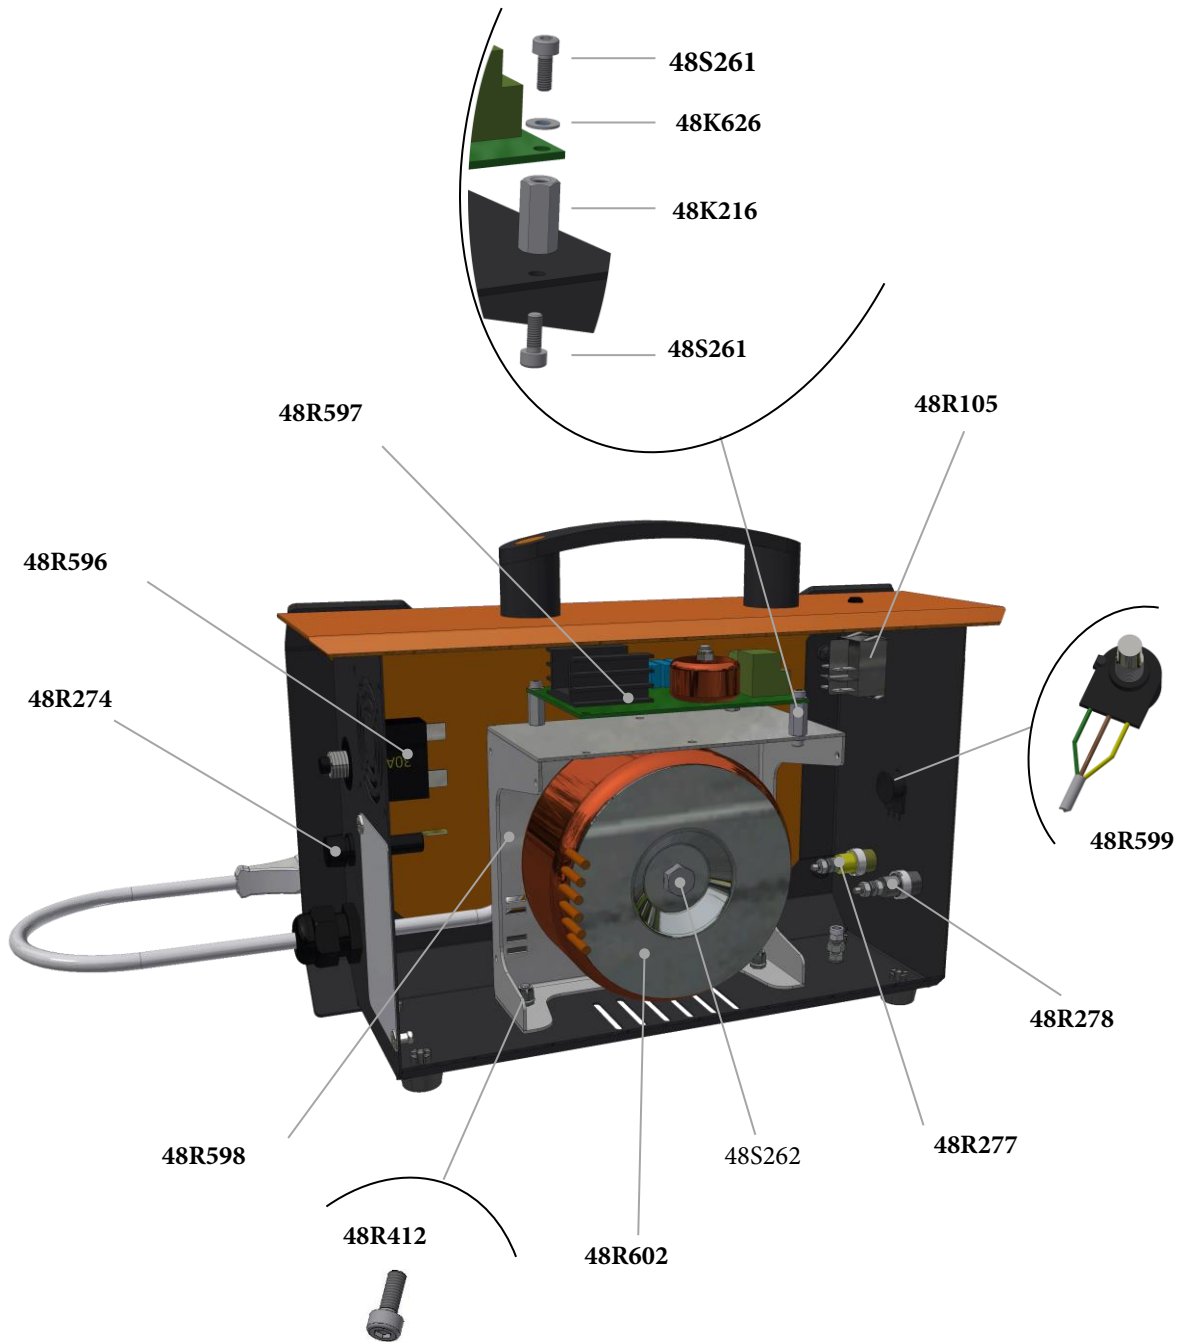

# WALTER SURFOX™ BASIC – mod. BRA

Spare parts list

#	Description
48R105	Interruptor de alimentação principal MAIN POWER SWITCH
48R277	AMARELO TOMAR GROUND YELLOW SOCKET
48R278	PODER DE ENERGIA (PRETO) POWER OUTLET (BLACK)
48K623	AÇO INOXIDÁVEL SERRADO 8X16 STAINLESS STEEL SERRATED 8X16
48K624	PORCA DE AÇO INOX M8STAINLESS STEEL NUT M8
48S114	PARAFUSO DE AÇO INOX TCEI M8X25 STAINLESS STEEL SCREW TCEI M8X25
48R321	BOTÃO SELETOR PRETO BLACK SELECTOR KNOB
48R592	ETIQUETA FRONTAL BÁSICA DE SURFOX - modificação. BRASZIL SURFOX BASIC FRONT STICKER - Mod. BRASZIL
48S188	PARAFUSOBORDADOCLX000704TSEI M5X16) BURNISHED SCREW CLX000704 (TSEI M5X16)
48R593	PAINEL LATERAL PRETO BLACK SIDE PANNEL
48R594	CHASSI (SEM PUNHO) CHASSIS (WITHOUT HANDLE)
48R562	LIDAR COM HANDLE

# WALTER SURFOX™ BASIC – mod. BRA

Spare parts list

#	Description
48R106	CONECTOR DE ALÍVIO DE TENSÃO PARA S.100 STRAIN RELIEF CONNECTOR FOR S.100
48R595	CABO DE FORNECIMENTO SUPPLY CABLE
48R596	DISJUNTOR DE CIRCUITO 20A CIRCUIT BREAKER 20A
48R274	FUSÍVEL FUSE HOLDER
48R293	6,3A FUSE 6,3A FUSE
48R400	MACHINE FETER FEET MACHINE FIXED FEET
48S188	PARAFUSO BORDADO CLX000704 (TSEI M5X16) BURNISHED SCREW CLX000704 (TSEI M5X16)
48R593	PAINEL LATERAL PRETO BLACK SIDE PANNEL
48R594	SURFOX CHASIS BÁSICO (SEM PUNHO) SURFOX BASIC CHASIS (WITHOUT HANDLE)