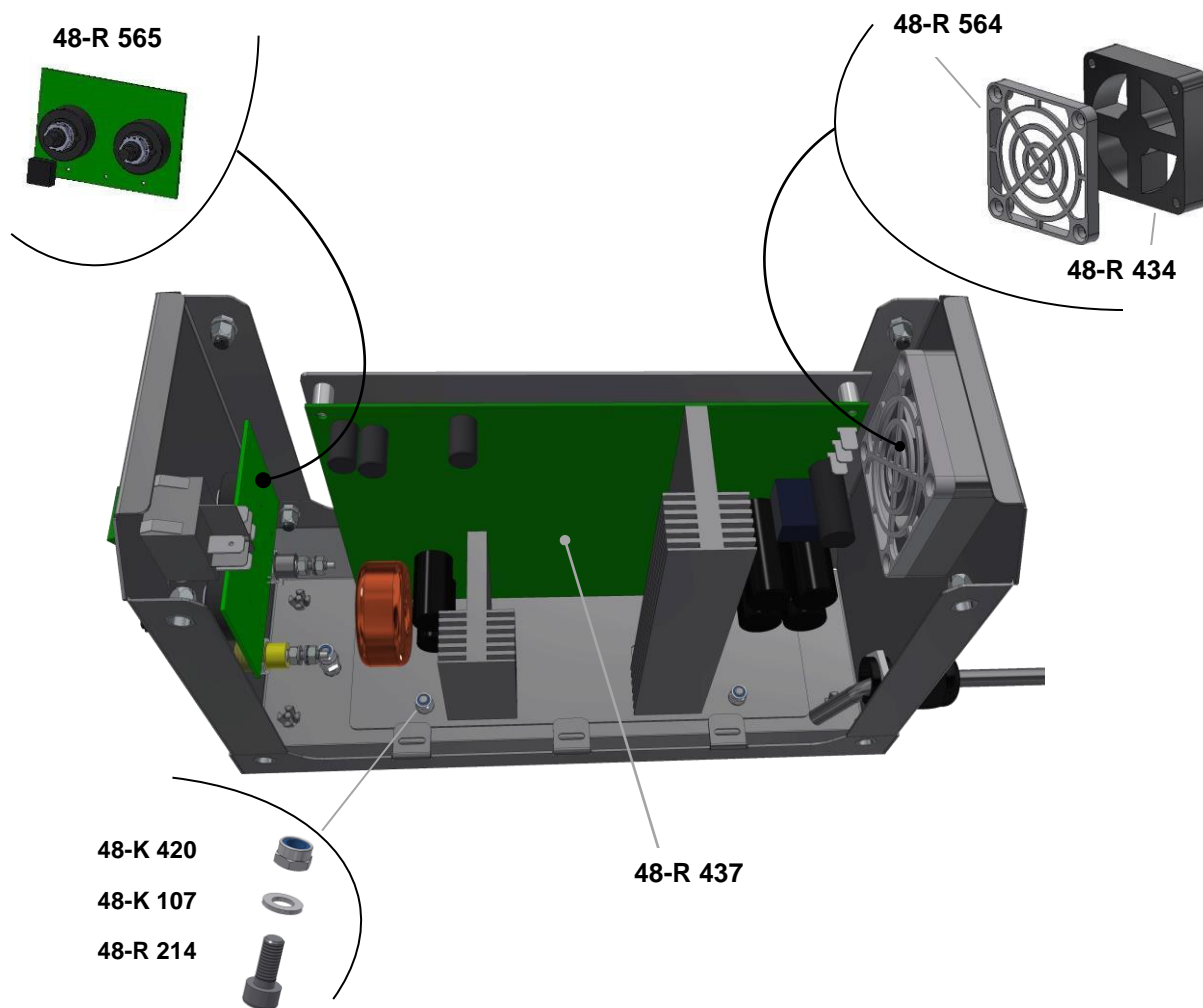

# MINI SURFOX™

Spare parts list  
Liste des Pièces de Rechange

#	DESCRIPTION
48R105	MAIN POWER SWITCH INTERRUPTEUR PRINCIPAL
48R277	GROUND YELLOW SOCKET CONNECTEUR DE MISE À LA TERRE (JAUNE)
48R278	POWER OUTLET (BLACK) SORTIE D'ALIMENTATION (NOIR)
48K623	STAINLESS STEEL WASHER 8X16 RONDELLE EN ACIER INOXYDABLE 8X16
48K624	STAINLESS STEEL NUT M8 ÉCROU EN ACIER INOXYDABLE M8
48S114	STAINLESS STEEL SCREW M8X25 VIS EN ACIER INOXYDABLE M8X25
48R321	BLACK SELECTOR KNOB BOUTON DE SÉLECTION NOIR
48R559	FRONT LABEL MINI ÉTIQUETTE AVANT MINI
48S188	BURNISHED SCREW M5X16 VIS MARQUÉE M5X16
48R560	SIDE PANEL MINI PANNEAU LATÉRAL MINI
48R561	PRINTED SIDE PANEL PANNEAU LATÉRAL IMPRIMÉ
48R562	HANDLE POIGNÉE

#	DESCRIPTION
48R106	STRAIN RELIEF CONNECTOR RACCORD DE RETENUE
48Z202	SUPPLY CABLE CÂBLE D'ALIMENTATION
48R400	MACHINE FIXED FEET PIEDS MACHINES FIXES
48S188	BURNISHED SCREW M5X16 VIS MARQUÉE M5X16
48R560	SIDE PANEL MINI PANNEAU LATÉRAL MINI

#	DESCRIPTION
48K107	STAINLESS STEEL THREADED INSERT M14 INSERT FILETÉ EN ACIER INOXYDABLE M14
48K420	SELF-LOCKING NUT M4 ÉCROU AUTO-VERROUILLABLE M4
48R214	STAINLESS STEEL SCREW M4X10 VIS EN ACIER INOXYDABLE M4X10
48R437	INVERTER BOARD ECX2-V CARTE ONDULEUR ECX2-V
48R434	COOLING FAN 12V VENTILATEUR DE REFROIDISSEMENT 12V
48R564	PROTECTION GRID FOR FAN GRILLE DE PROTECTION POUR VENTILATEUR
48R565	MOTHERBOARD CARTE MÈRE