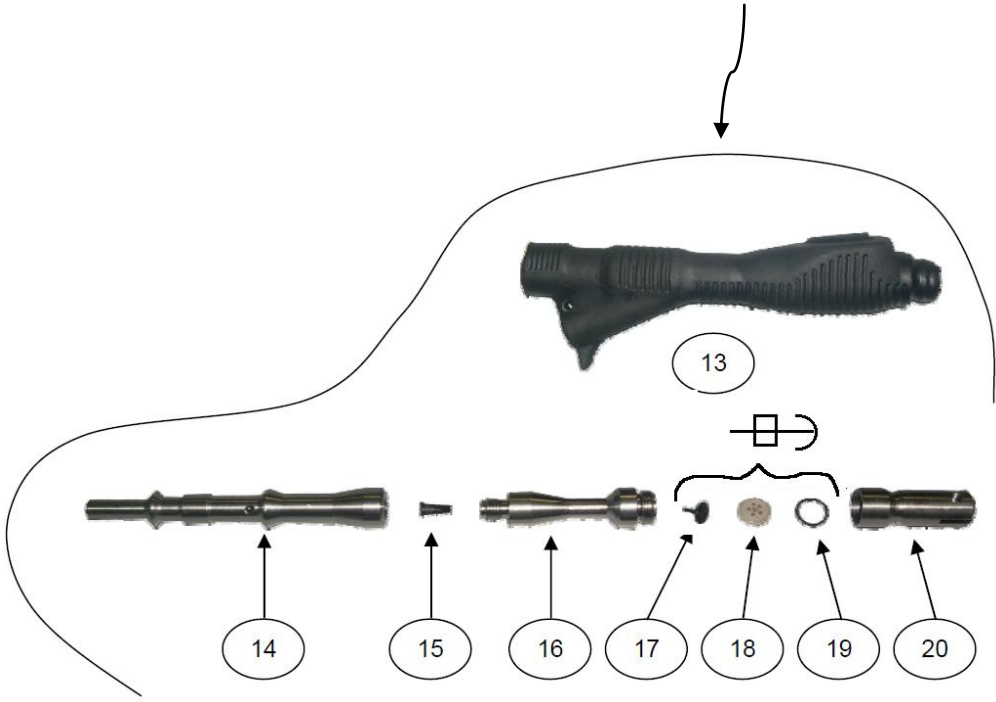

NUMBER	CODE	DESCRIPTION
1	54-B 033	CLEANING WAND (KIT) BAGUETTE | KIT COMPLÈTE| VARITA DE MONTAJE PISTOLA COMPLETA
2	48R294	STRAW FOR ELECTROLYTE SOLUTION PAILLE POUR SOLUTION ÉLECTROLYTIQUE PAJA PARA SOLUCIÓN ELECTROLÍTICA PALHA PARA SOLUÇÃO ELECTROLYTE
3	48R299	PROTECTIVE COVER COUVERT DE PROTECTION COUVERT DE PROTECCIÓN PROTEÇÃO COUVERT
4	48R296	PROTECTIVE SLEEVE MANCHON DE PROTECTION MANGUITO PROTECTOR LUIVA DE PROTEÇÃO
5	48R297	SET SCREW 5x8mm VIS DE PRESSION 5x8mm TORNILLO DE AJUSTE 5x8mm PARAFUSO 5x8mm
6	48R298	ELECTROLYTE TUBE ADAPTOR ADAPTEUR POUR SOLUTION ÉLECTROLYTIQUE ADAPTADOR PARA SOLUÇÃO ELECTROLYTIC ADAPTADOR PARA SOLUÇÃO ELECTROLYTIC
7	48R444	TUBE Ø1,6mm x 2mm TUYAU Ø1,6mm x 2mm TUBO Ø1,6mm x 2mm MANGUEIRA Ø1,6mm x 2mm
8	48R445	INOX FILTER 28x6,2mm FILTRE EN INOXYDABLE 28x6,2mm FILTRO DE ACERO INOXIDABLE 28x6,2mm FILTRO DE AÇO INOXIDÁVEL 28x6,2mm
9	48R446	O-RING VITON 6,07x1,78 mm JOINT TORIQUE VITON 6,07x1,78 mm VITON O-RING 6,07x1,78 mm O-RING 6,07x1,78 mm
10	48R447	INLET TUBE TUYAUTERIE D'ARRIVÉE TUBO DE ENTRADA
11	48R448	INLET TUBE NUT ÉCROU POUR TUYAUTERIE D'ARRIVÉE TUERCA DEL TUBO DE ENTRADA INLET TUBE NUT
12	48R449	O-RING VITON 6,02x2,62 mm JOINT TORIQUE VITON 6,02x2,62 mm VITON O-RING 6,02x2,62 mm O-RING 6,02x2,62 mm
13	48R450	WAND BODY COVER COUVERT POUR BAGUETTE VARITA CUERPO CUBIERTA COBERTURA PARA WAND
14	48R451	TERMINAL STAINLESS STEEL BODY RACCORD TERMINAL EN INOX CONECTOR TERMINAL DE ACERO INOXIDABLE CONECTOR TERMINAL DE AÇO INOX
15	48R452	DUCK BILL VALVE CLAPET EN BEC DE CANARD VÁLVULA DUCKBILL CHAVE DE ACIONAMENTO
16	48R453	CENTRAL STAINLESS STEEL BODY (WAND) INSERT INTERMÉDIAIRE EN INOX INSERIR ATRAVÉS DE AÇO INOX
17	48R454	UMBRELLA VALVE VALVE PARAPLUIE VÁLVULA PARAGUAS VÁLVULA UMBRELLA