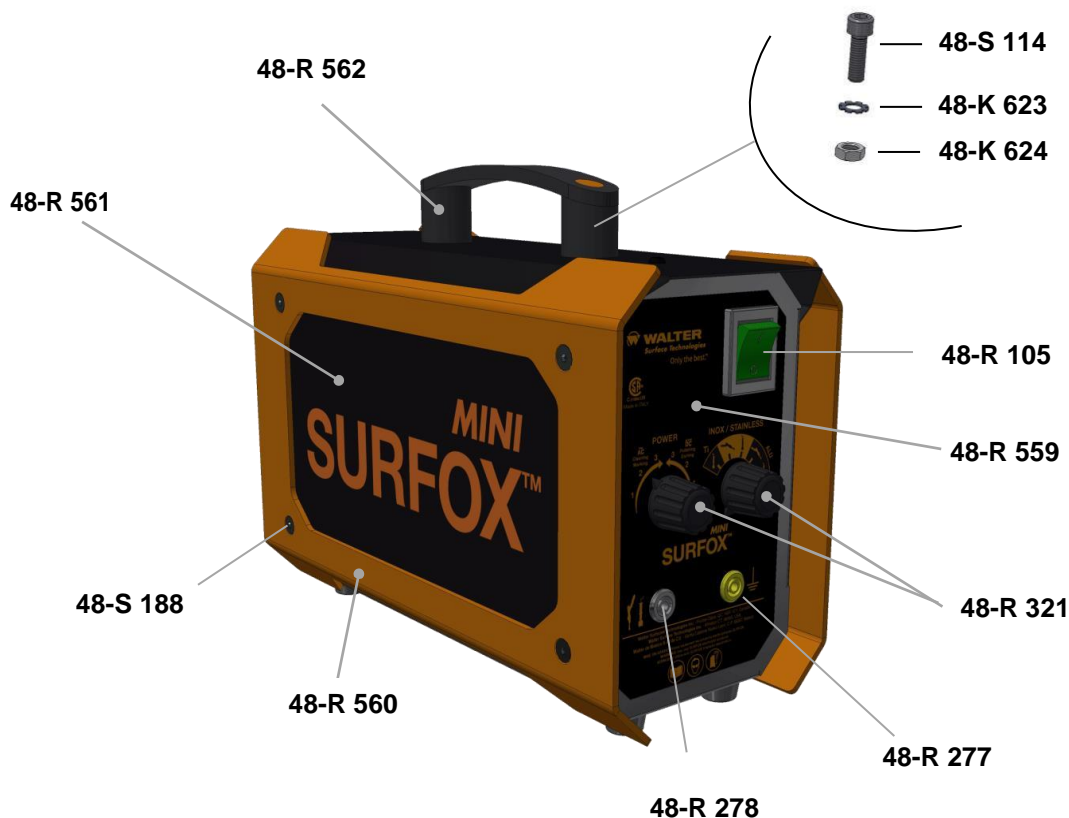

# MINI SURFOX™

Spare parts list  
Liste des Pièces de Rechange

#	DESCRIPTION
48R105	MAIN POWER SWITCH INTERRUPTEUR PRINCIPAL
48R277	GROUND YELLOW SOCKET CONNECTEUR DE MISE À LA TERRE (JAUNE)
48R278	POWER OUTLET (BLACK) SORTIE D'ALIMENTATION (NOIR)
48K623	STAINLESS STEEL WASHER 8X16 RONDELLE EN ACIER INOXYDABLE 8X16
48K624	STAINLESS STEEL NUT M8 ÉCROU EN ACIER INOXYDABLE M8
48S114	STAINLESS STEEL SCREW M8X25 VIS EN ACIER INOXYDABLE M8X25
48R321	BLACK SELECTOR KNOB BOUTON DE SÉLECTION NOIR
48R559	FRONT LABEL MINI ÉTIQUETTE AVANT MINI
48S188	BURNISHED SCREW M5X16 VIS MARQUÉE M5X16
48R560	SIDE PANEL MINI PANNEAU LATÉRAL MINI
48R561	PRINTED SIDE PANEL PANNEAU LATÉRAL IMPRIMÉ
48R562	HANDLE POIGNÉE

#	DESCRIPTION
48R106	STRAIN RELIEF CONNECTOR RACCORD DE RETENUE
48Z202	SUPPLY CABLE CÂBLE D'ALIMENTATION
48R400	MACHINE FIXED FEET PIEDS MACHINES FIXES
48S188	BURNISHED SCREW M5X16 VIS MARQUÉE M5X16
48R560	SIDE PANEL MINI PANNEAU LATÉRAL MINI

#	DESCRIPTION
48K107	STAINLESS STEEL THREADED INSERT M14 INSERT FILETÉ EN ACIER INOXYDABLE M14
48K420	SELF-LOCKING NUT M4 ÉCROU AUTO-VERROUILLABLE M4
48R214	STAINLESS STEEL SCREW M4X10 VIS EN ACIER INOXYDABLE M4X10
48R437	INVERTER BOARD ECX2-V CARTE ONDULEUR ECX2-V
48R434	COOLING FAN 12V VENTILATEUR DE REFROIDISSEMENT 12V
48R564	PROTECTION GRID FOR FAN GRILLE DE PROTECTION POUR VENTILATEUR
48R565	MOTHERBOARD CARTE MÈRE