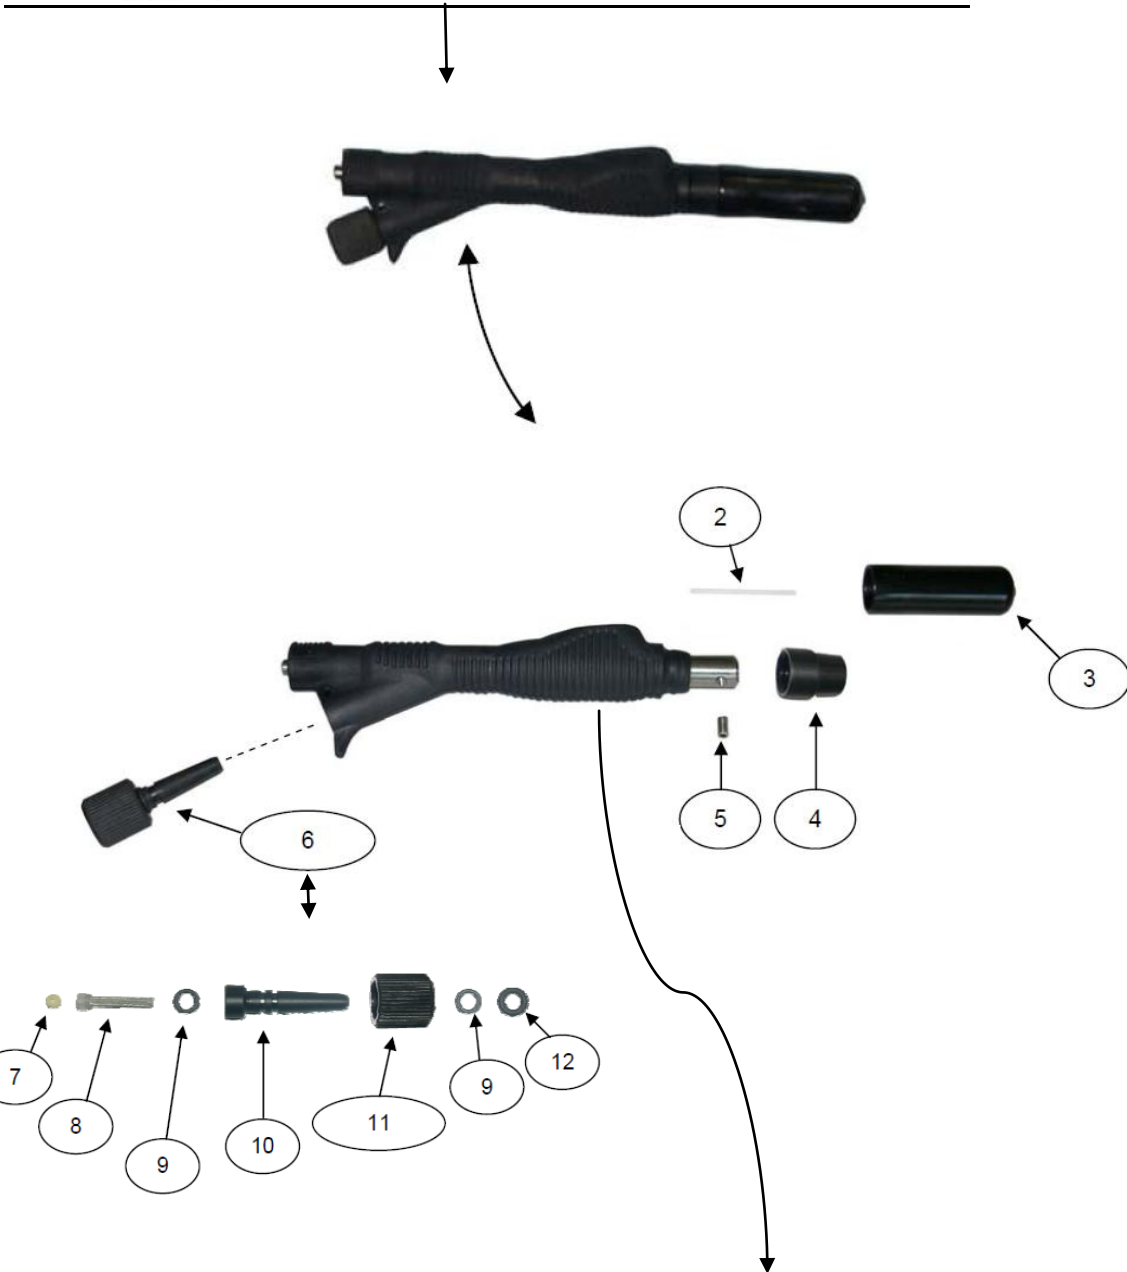

Torch Components :

1

Micro-Wand and Tungsten inserts kit
Order No.:54-B 033
With Tungsten Inserts and Pads for
cleaning corners and intricate areas