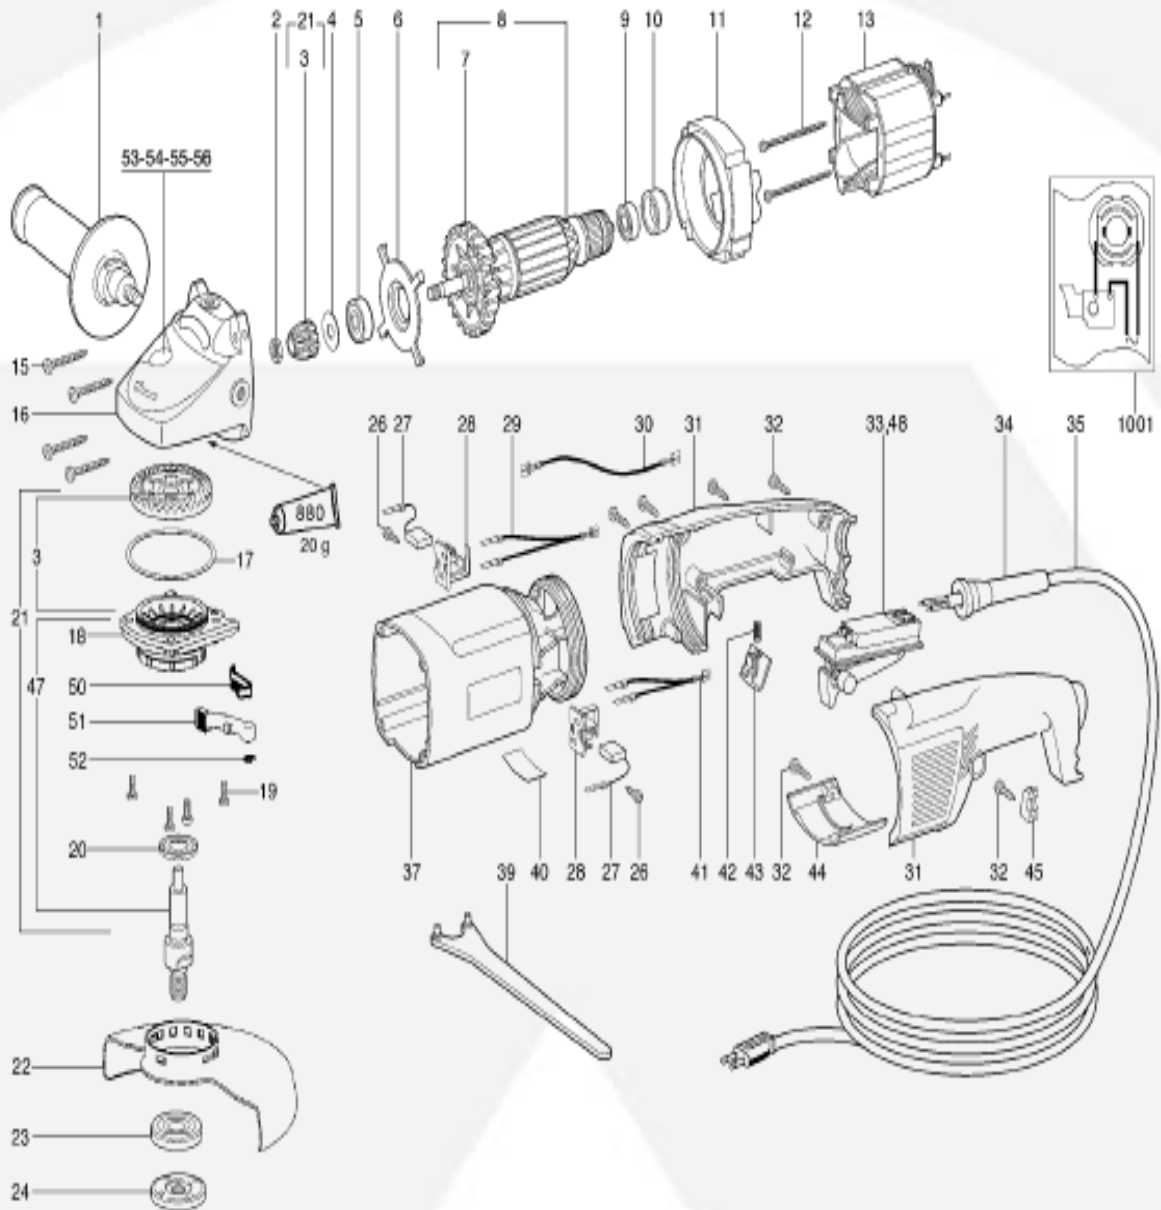

DURON 6350/60 6352/62 "C" Model

No	Description (EN)	Description (FR)	# Walter
01	Side Handle	Poignée latérale	32-B 015
02	Hex nut	Écrou hexagonal	48-K 010
03	Crown Wheel & gear flange	Jeu d'engrenage et couvercle intermédiaire	48-M 505
04	Spacer Ring	Rondelle d'espacement	48-K 013
05	Ball bearing	Roulement à billes	48-Q 214
06	Flange	Bride	48-L 002
07	Fan	Ventilateur	48-L 003
08	Armature	Rotor	48-L 006
09	Ball bearing	Roulement à billes	48-Q 002
10	Bearing seat	Portée de coussinet	48-L 008
11	Vent plate	Chicane à l'air	48-L 010
12	Screw	Vis	48-S 009
13	Stator	Stator	48-L 015
15	Screw	Vis	48-S 776
16	Gear housing complete	Boîte d'engrenage complet	48-L 017
17	O-ring	Bague en caoutchouc	48-L 022
18	Gear Flange	Couvercle intermédiaire	48-M 504
19	Screw	Vis	48-S 510
20	Sealing flange	Bride d'étanchéité	48-L 028
21	Flange 5/8" complete	Bride 5/8" complete	48-M 445
22	Safety Guard (Model 6350)	Garde de sécurité (Modèle 6350)	48-M 444
22	Safety Guard (Model 6360)	Garde de sécurité (Modèle 6360)	48-M 446
23	Flange	Bride	30-B 036
24	Camp nut	Écrou de serrage	30-B 037
26	Screw	Vis	48-S 715
27	Carbon brush	Balai en carbone	48-L 043
28	Brush Holder	Porte-balai	48-L 045
29	Lead	Branchement	48-L 047
30	Lead	Branchement	48-L 048
31	Rear handle	Poignée arrière	48-L 049
32	Screw	Vis	48-S 714
33	Switch (Models 6350 and 6360)	Interrupteur (Modèles 6350-6360)	48-L 052
33	Deadman Switch (Mod. 6352-6362)	Interrupteur d'homme mort (Mod. 6352-6362)	48-L 053
34	Cable sleeve	Manchon du câble	48-L 083
35	Cord set	Câble	48-Z 201
37	Motor housing	Boîtier du moteur	48-L 055